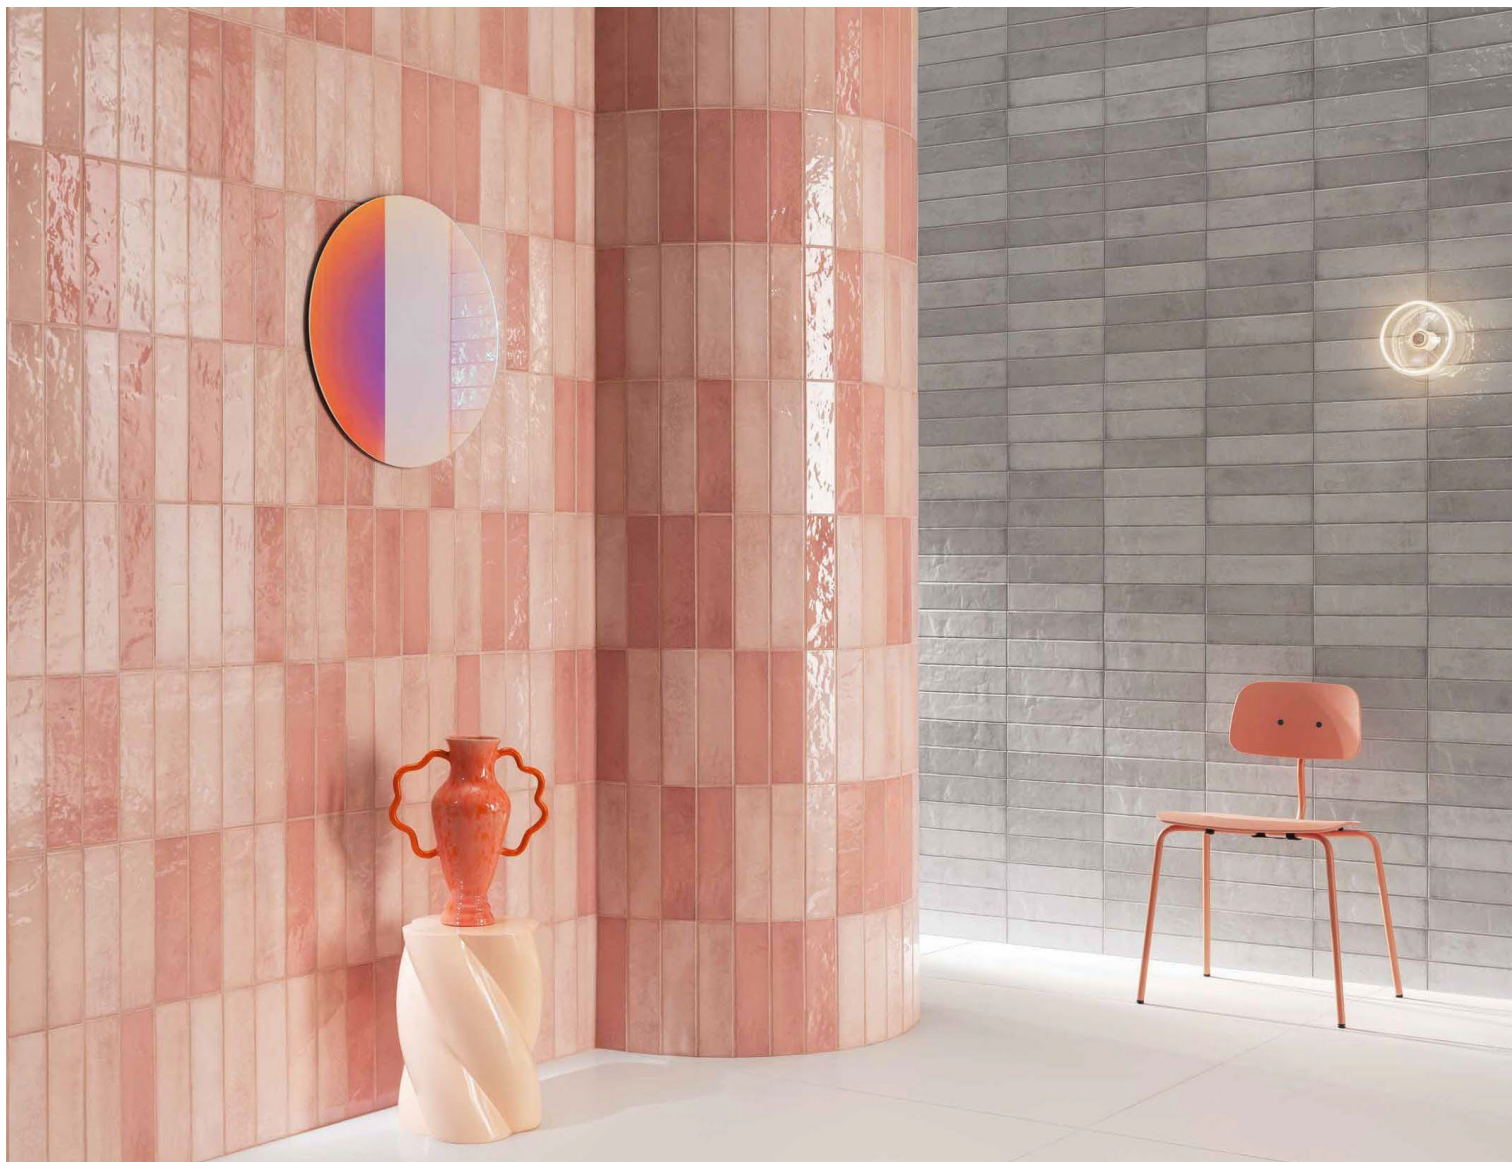

MASOVIA VERDE A GLOSS STR
WALL TILE
298 * 78 * 10

MASOVIA VERDE B GLOSS STR
WALL TILE
298 * 78 * 10

MASOVIA

griggio